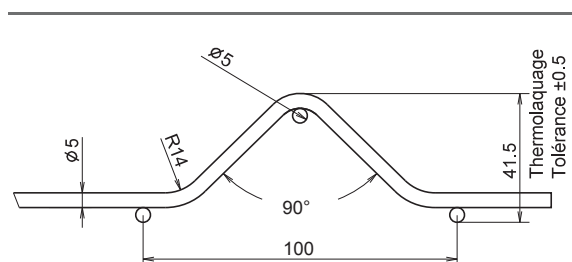

Traitement de surface

Panneau acier galvanisé : charge zinc de 80g/m².
Plastification haute adhérence par poudrage électrostatique.
Épaisseur mini 100 µm.

Coloris

Descriptif technique

HAUTEUR	De 430 à 3030 mm
LARGEUR	2505 mm (sauf hauteur 3030 : 2450 mm)
MAILLE	200/55 mm
NBRE DE MAILLE	45
Ø FIL	5/5 mm
PICOTS DÉFENSIFS	Oui (30 mm)
MATIÈRE	Acier galvanisé

Maille

Diamètre fil

Hauteur panneau (mm)	Nombre plis	Hauteur poteau à sceller (mm)	Hauteur poteau sur platine (mm)
430	2	900	700
630	2	900	700
830	2	1300	900
1030	2	1500	1100
1230	2	1700	1300
1530	3	2000	1600
1730	3	2200	1800
1930	3	2500	2000
2030	4	2500	2100
2230	4	2700	2300
2430	4	3000	2500
3030	4	3500	3000

Plan du profil panneau

Plis

Vert – RAL 6005

Hauteur panneau (mm)	Largeur panneau (mm)	Code article	Gencode
430	2505	40604331	-
630	2505	40606331	3701101000001
830	2505	40608331	3701101000049
1030	2505	40610331	3701101000087
1230	2505	40612331	3701101000124
1530	2505	40615331	3701101000209
1730	2505	40617331	3701101000247
1930	2505	40619331	3701101000285
2030	2505	40620331	3701101000322
2230	2505	40622331	3701101000360
2430	2505	40624331	3701101000407
3030	2450	40630331	3701101000445