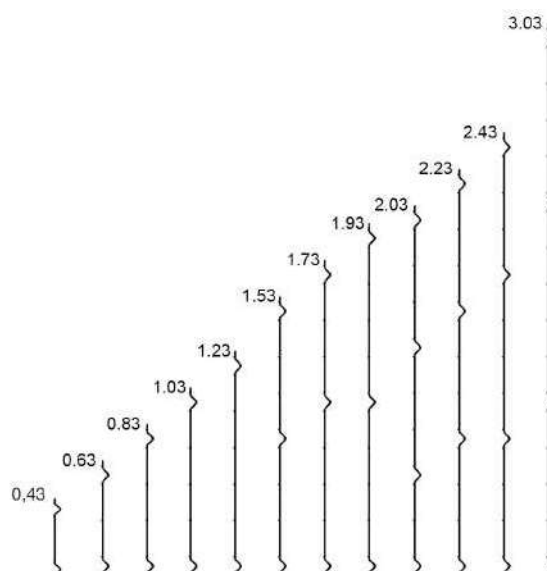

Plan du profil panneau

Plis