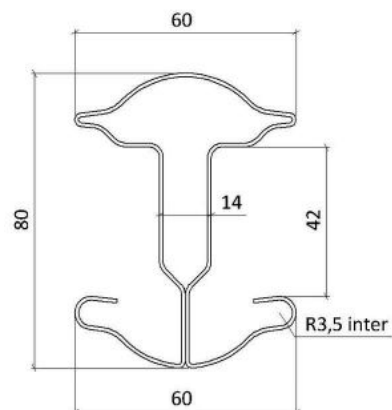

Profil poteau

Accessoires poteau

- > Platine à manchonner
- > Platine triangulaire soudée (sur demande)
- > Platine GIGA® renforcée
- > Platine équerre (sur demande)
- > Platine anglaise soudée (sur demande)
- > Bavolet à manchonner simple/double
- > Bavolet grillagé
- > Jonction
- > Capuchon GIGA

Accessoire de pose

- > Pince de montage