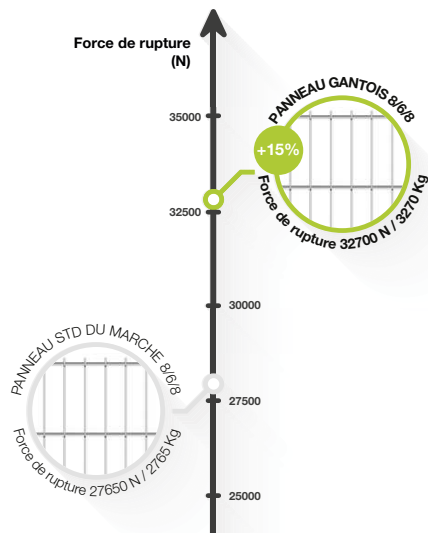

➤ Nous tréfilons notre fil à partir de fil en acier clair : caractéristiques mécaniques de 15% supérieures (résistance 32700 N) à un fil acier recuit (standard du marché : 27650 N)

Descriptif technique

LONGUEUR (MM)	2506
MAILLE	200 x 55 mm
Ø FIL (mm)	8 / 6 / 8

Hauteur panneau (mm)	630	810	1010	1230	1430	1630	1830	2030	2230	2430	3000
Hauteur poteau (mm)	1300	1300	1520	1700	2000	2250	2250	2500	2750	3000	3500

Accessoires

- Bavolet soudé
- Panneaux de bavolet double fil
- Capuchon aluminium

Traitement de surface

Panneau acier galvanisé : charge zinc de 80g/m²
Plastification haute adhérence par poudrage électrostatique épaisseur mini 100 µm.

Compatibilité