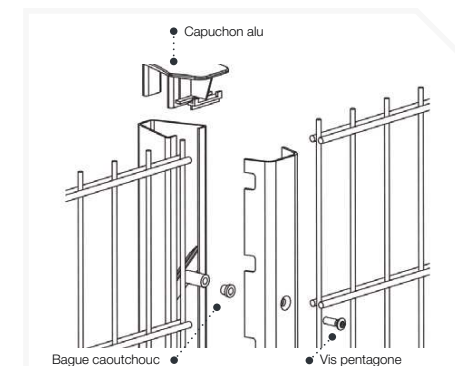

* tolérance 0,4 mm

Options

- Panneaux de bavolet double fil
- Dalle de soubassement
- Pose sur platine(s)
- Bavolets simples (à 45°) ou doubles (Y)
- Concertinas / ronces
- Lamelles occultantes

➤ Nous tréfilons notre fil à partir de fil en acier clair : caractéristiques mécaniques de 15% supérieures (résistance 32700 N) à un fil acier recuit (standard du marché : 27650 N)

Descriptif technique

LONGUEUR (MM)	2506
MAILLE	200 x 55 mm
Ø FIL (mm)	8 / 6 / 8

Hauteur panneau (mm)	630	810	1010	1230	1430	1630	1830	2030	2230	2430	3000
Hauteur poteau (mm)	1300	1300	1520	1700	2000	2250	2250	2500	2750	3000	3500

Accessoires

- Bavolet soudé
- Panneaux de bavolet double fil
- Capuchon aluminium

Traitement de surface

Panneau acier galvanisé : charge zinc de 80g/m²
Plastification haute adhérence par poudrage électrostatique épaisseur mini 100 µm.

Compatibilité

Rhino® T660 avec profil de serrage

RHINO® T280

Fixation

- PROFIL DE SERRAGE**
- Ecrou zamak
 - Bague caoutchouc
 - Visserie indémontable

BRIDES